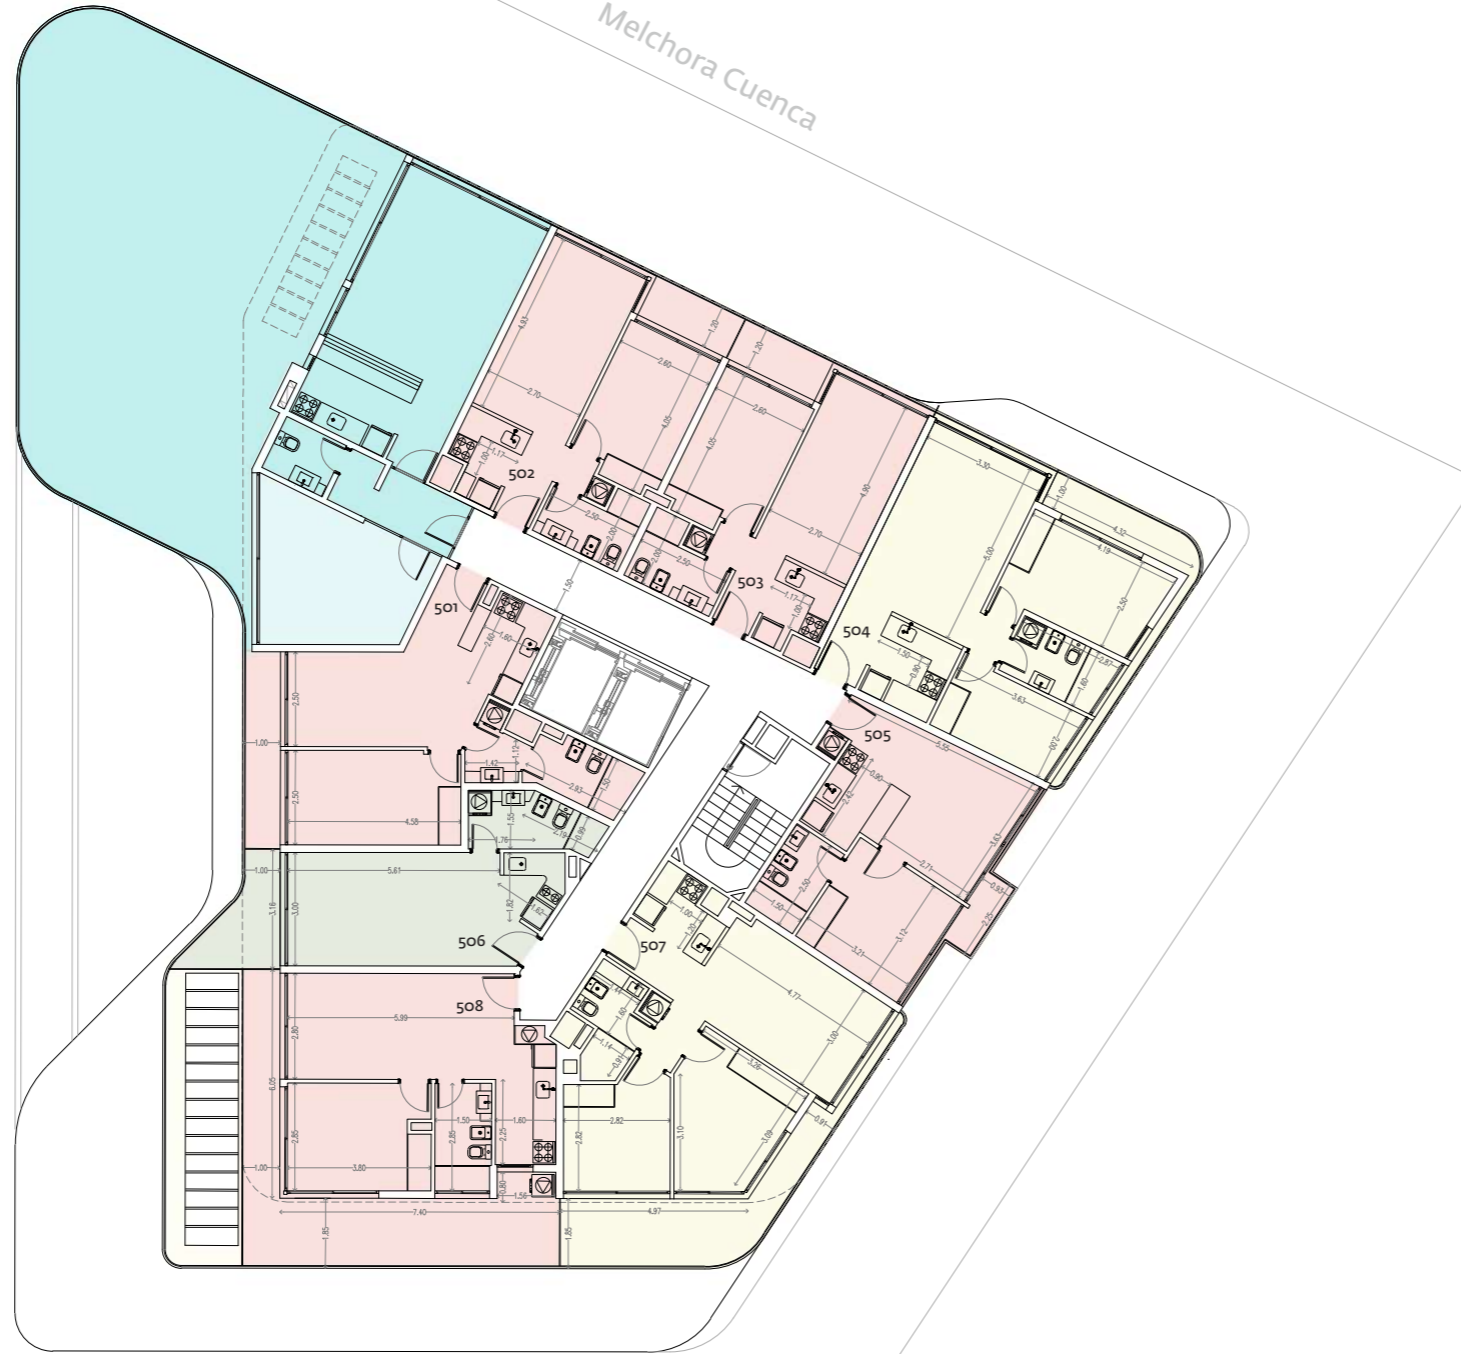

WINKS
Américas

Melchora Cuenca

Planta Baja

Local Comercial

Hall de acceso

Local Comercial

Notas

La empresa podrá realizar variaciones sin notificación previa de orden estético, funcional o reglamentario, tanto de espacios comunes o propios, siempre dentro de lo estipulado por las normativas vigentes.

Av. de las Américas

Nivel 4

- Monoambiente
- 1 Dormitorio
- 2 Dormitorios
- 3 Dormitorios
- Barbacoa

Notas

La empresa podrá realizar variaciones sin notificación previa de orden estético, funcional o reglamentario, tanto de espacios comunes o propios, siempre dentro de lo estipulado por las normativas vigentes.

Av. de las Américas

Melchora Cuenca

Nivel 5

- Monoambiente
- 1 Dormitorio
- 2 Dormitorios
- Barbacoa
- Gimnasio

Notas

La empresa podrá realizar variaciones sin notificación previa de orden estético, funcional o reglamentario, tanto de espacios comunes o propios, siempre dentro de lo estipulado por las normativas vigentes.

Av. de las Américas

Melchora Cuenca

Nivel 6 a 8

Monoambiente

1 Dormitorio

2 Dormitorios

Notas

La empresa podrá realizar variaciones sin notificación previa de orden estético, funcional o reglamentario, tanto de espacios comunes o propios, siempre dentro de lo estipulado por las normativas vigentes.