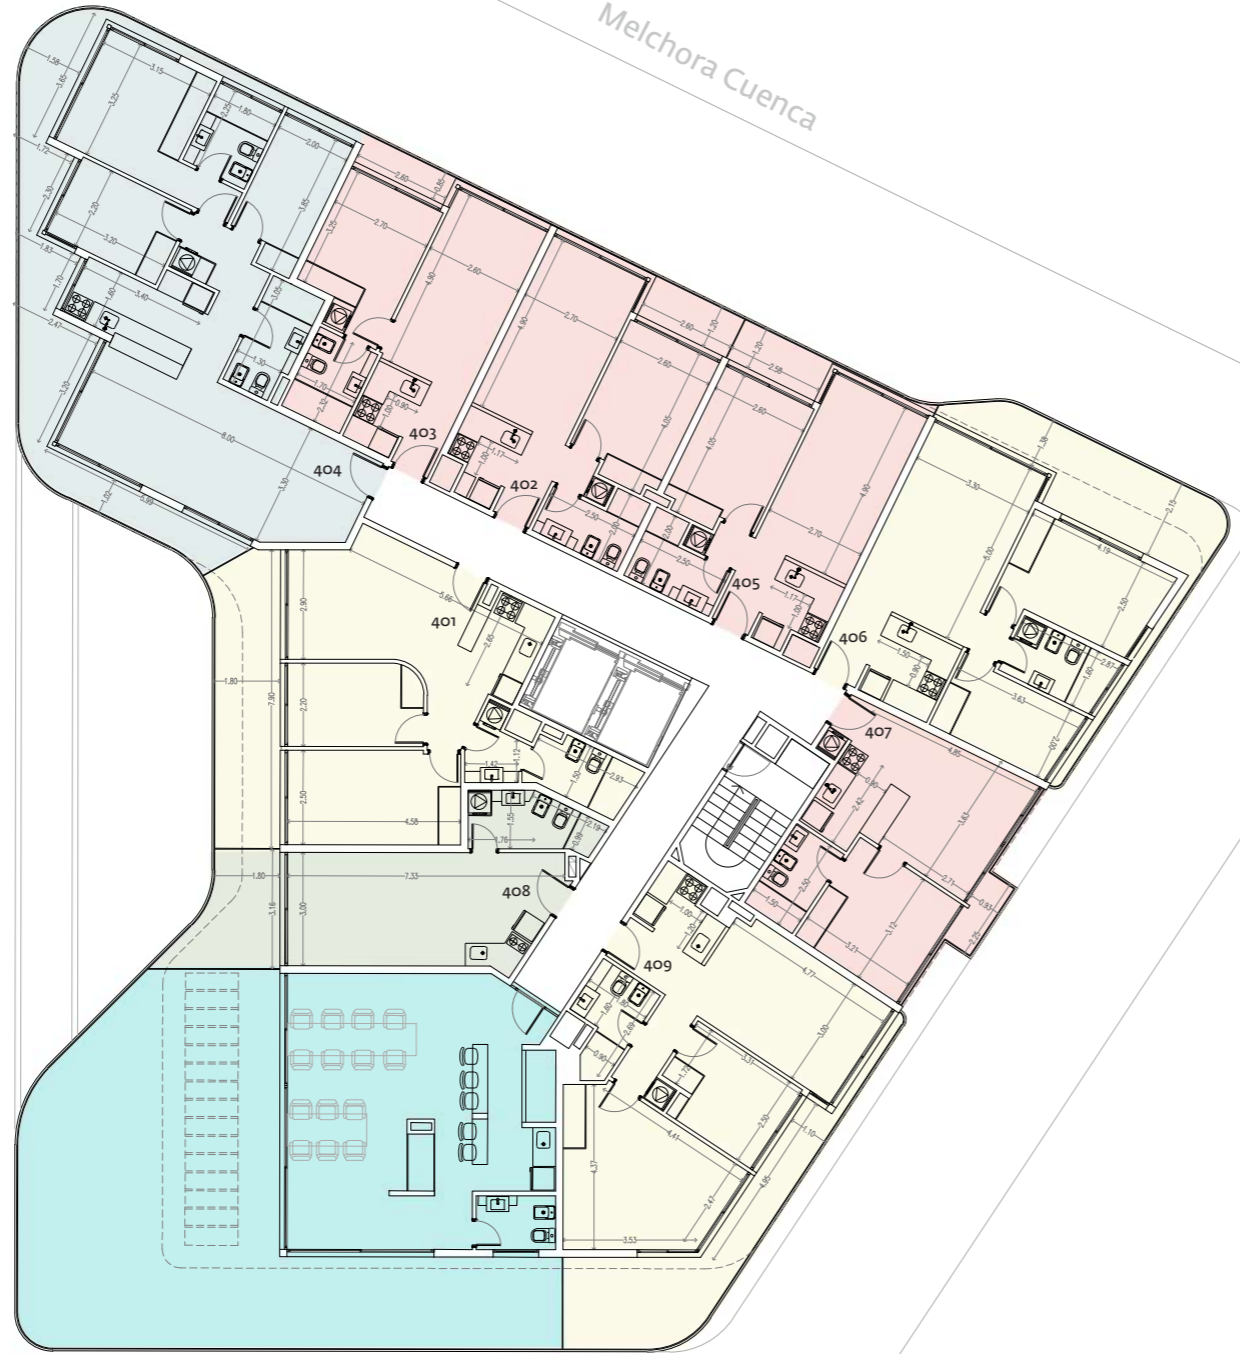

WINKS
Américas

Melchora Cuenca

Planta Baja

Local Comercial

Hall de acceso

Local Comercial

Notas

La empresa podrá realizar variaciones sin notificación previa de orden estético, funcional o reglamentario, tanto de espacios comunes o propios, siempre dentro de lo estipulado por las normativas vigentes.

Av. de las Américas

Nivel 4

- Monoambiente
- 1 Dormitorio
- 2 Dormitorios
- 3 Dormitorios
- Barbacoa

Notas

La empresa podrá realizar variaciones sin notificación previa de orden estético, funcional o reglamentario, tanto de espacios comunes o propios, siempre dentro de lo estipulado por las normativas vigentes.

Av. de las Américas

Melchora Cuenca

Nivel 5

- Monoambiente
- 1 Dormitorio
- 2 Dormitorios
- Barbacoa
- Gimnasio

Notas

La empresa podrá realizar variaciones sin notificación previa de orden estético, funcional o reglamentario, tanto de espacios comunes o propios, siempre dentro de lo estipulado por las normativas vigentes.